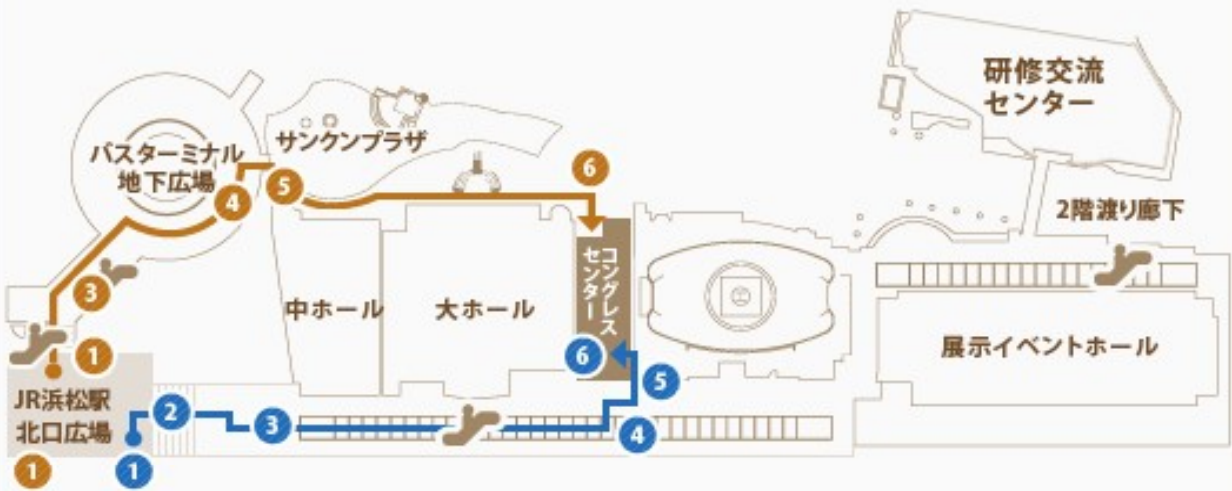

会場案内図

➡ アクセス方法A
 ➡ アクセス方法B

コングレスセンターへは、JR浜松駅北口広場から動く歩道でのアクセスが便利です。

拡大図